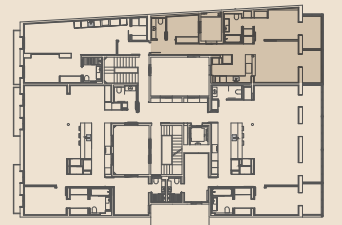

PLAN: **TYPOLOGY V4B** A3 1:100  
**THIRD FLOOR** A1 1:50

**RAMBLA  
CATALUNYA**  
107-109

FOURTH FLOOR SURFACES

Surfaces	
<b>TYPOLOGY V4c</b>	
INTERNAL GROSS SURFACE .....	<b>78,66 m<sup>2</sup></b>
EXTERNAL GROSS SURFACE .....	<b>12,53 m<sup>2</sup></b>
<b>INTERNAL NET SURFACE .....</b>	
Living room - Dining room .....	<b>15,64 m<sup>2</sup></b>
Kitchen .....	<b>8,76 m<sup>2</sup></b>
Master Bedroom .....	<b>3,23 m<sup>2</sup></b>
Bedroom 2 .....	<b>6,92 m<sup>2</sup></b>
Bath 1 .....	<b>4,29 m<sup>2</sup></b>
Toilet .....	<b>2,50 m<sup>2</sup></b>
Corridor .....	<b>11,58 m<sup>2</sup></b>
<b>EXTERNAL NET SURFACE .....</b>	
Terrace .....	<b>10,89 m<sup>2</sup></b>

- APPLIANCES**  
 Fridge - Freezer  
 Washing Machine - Drying Machine  
 Dish Washer  
 Microwave / Oven  
 Aerothermia

PLAN:	Scale:
TYPOLOGY V4C	A3 1:100
FOURTH FLOOR	A1 1:50