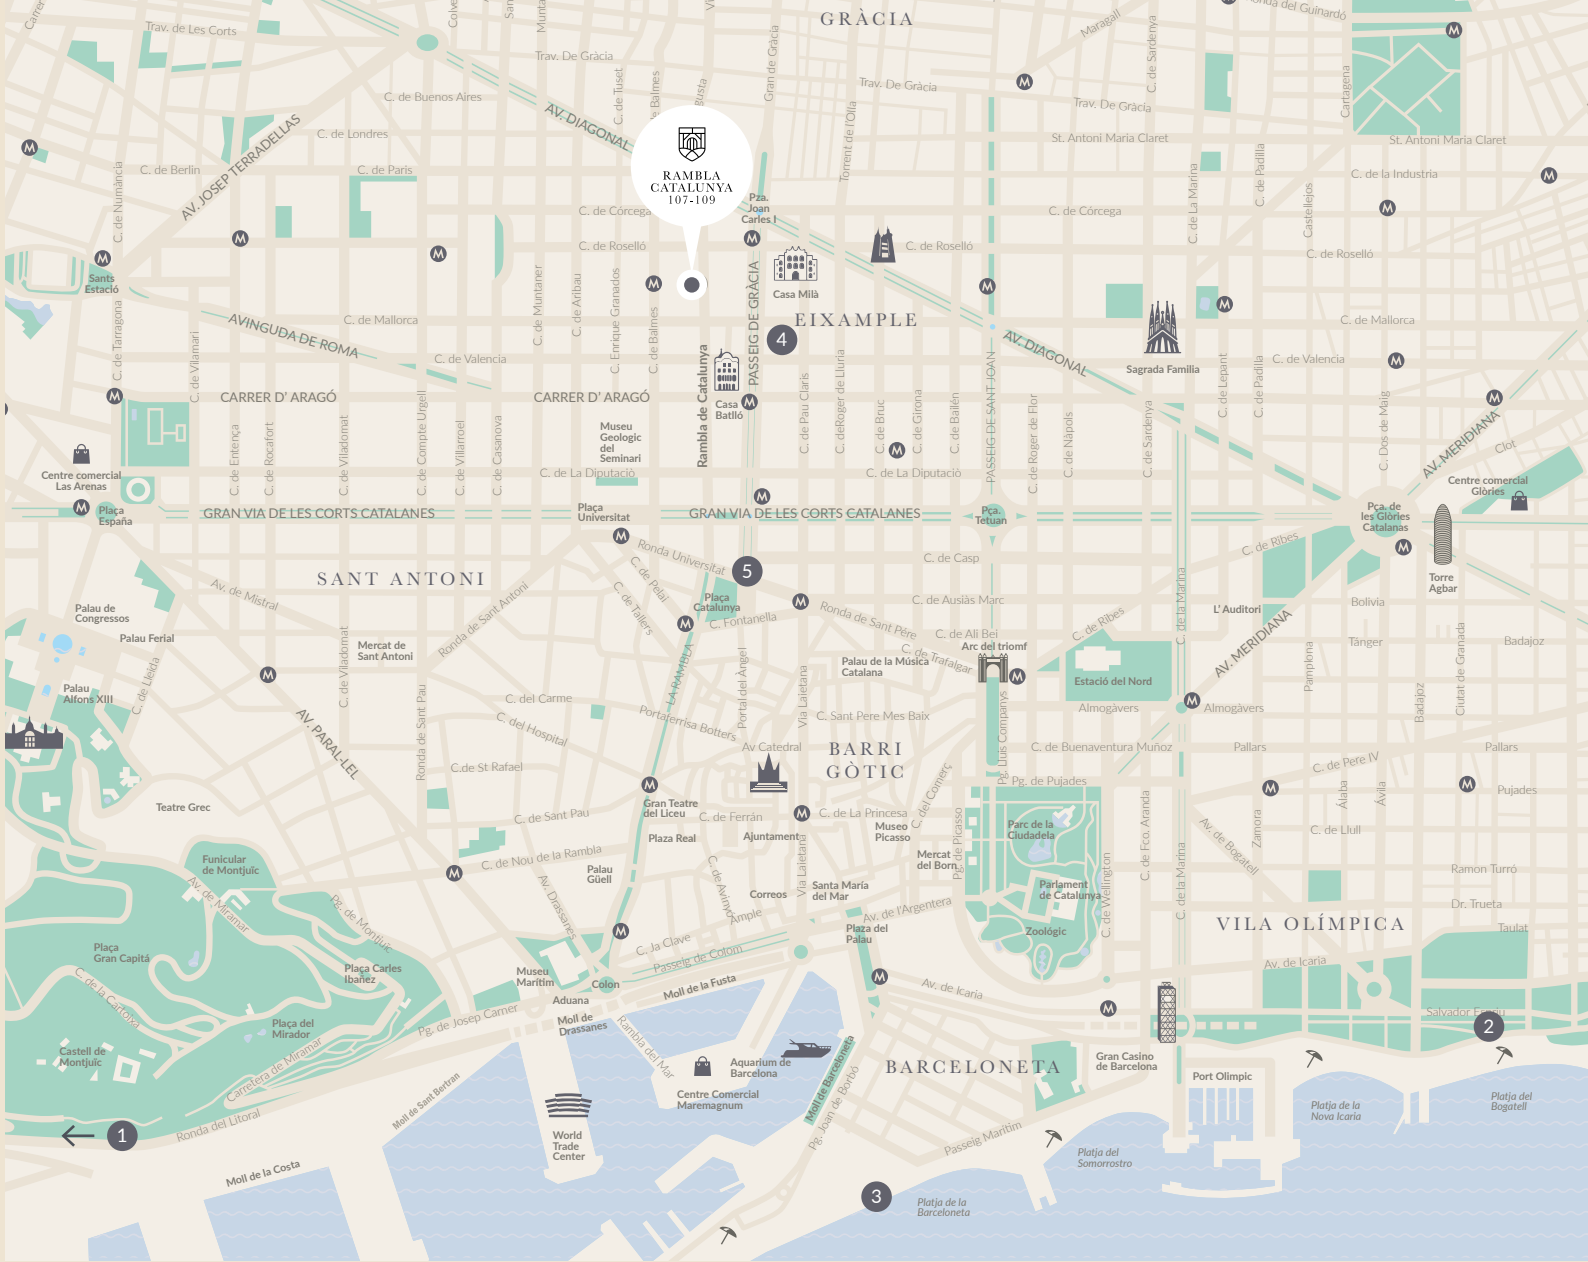

1

Barcelona Airport
Aeropuerto de Barcelona

25 minutes / minutos

Car / Coche

2

Costa Brava

60 minutes / minutos

Car / Coche

3

Beach / Playa

10 minutes / minutos

Bike / Bicicleta

4

Pedrerà / Casa Milà
Passeig de Gràcia

4 minutes / minutos

Walk / Andando

5

Plaça de Catalunya

15 minutes / minutos

Walk / Andando

RAMBLA
CATALUNYA
107-109

ARC
HOMES

www.ramblacatalunya107.com